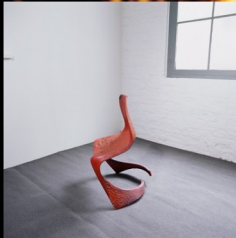

Famille destroy design

Barbara Visser, detitled (siège rouge), 2000